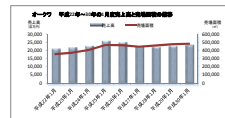

資料掲載
中国地区
ランキング

P6 しまむら 新社長に北島常好氏

P7 フジ 代表取締役会長兼CEOに尾崎 英雄氏
代表取締役社長兼COOに山口 晋氏

オークワ

チェーンストア2018

P11

月次売上速報 1月度営業状況

P2

「イオンモール常熟新区」

主婦のつぶやき

TVショッピング

今日の買物 レシート拝見!

月次売上高前年比 2017年12月度

P19 いなげや P19 コックス

P6 家計調査報告

二人以上の世帯

P10 スーパーマーケット マンスリーレポート

P12 ~直飲み式携帯用
まほうびんの品質~

社団法人
北海道消費者協会
「北のくらし」

Taihan Note 2017 Ranking

売上高順 都道府県別ランキング

タイハン ランキング 2016年と過去2年間売上高と推移

P13

徳島県