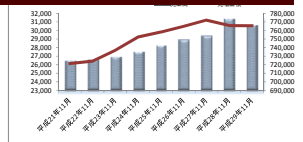

大店立地法
P10 手続きの流れを追って

2017年12月を新設予定として申請をおこなった店舗
全44件の届出概要と出店までの経緯、
オープン日、正式店舗名を一挙で紹介

CONTENTS

- P2 富山県「ショーシン富山本店」全面建替え
店舗面積拡張、来年9月新設予定
- P3 HCのサンデー出店 大和ハウス工業
JT盛岡工場跡地「アクロスプラザ盛岡みだけCゾーン」
- P4 大黒天物産 大阪府堺市に
「ラ・ムー堺中店」ヤマダ電機併設
- P4 宮崎市大字小松にディスカウント
「アタックス小松店」売場拡張
- P4 コスモス薬品
福岡市 宮崎県 佐賀県に新設の届出
- P5 ザグザグ 岡山市に新設の届出
- P6 鹿児島県
「スーパーセンタートライアル鹿屋笠之原店」

チェーンストア 2017

月次売上速報 11月度 営業状況

P9 平和堂

P8 2017年11月度
連結営業概況

イオン(株)

店舗建設情報

Open!
速達便

P2・6